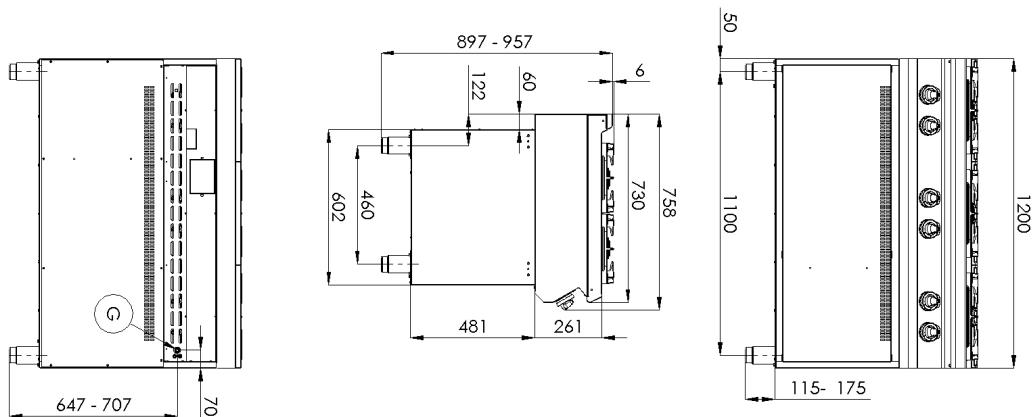

Technický list

Technický výkres

Sporák plynový s podstavbou

Model	Sap kód	00014783
SPS 7120A G	Skupina artiklů	Sporáky